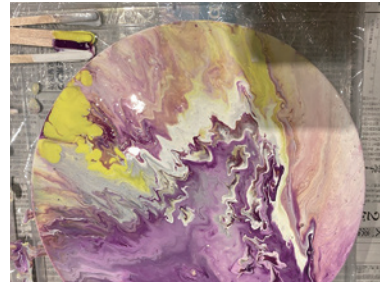

アトリエ(大) / 定員: 6名 / 1,000円

キャンバスに絵の具を流し、自分だけの作品を作ろう!
流れる絵の具が映す模様はあなただけの模様。

※作品は当日お渡ししますが、絵の具が乾いていない可能性があります。
お持ち帰りの際はお気を付けてください。

申込 9/25(月)~

ハロウィンハーバリウム ボールペンをつくろう

10/1(日) 13:00-14:30

アトリエ(大) / 定員: 10名 / 500円