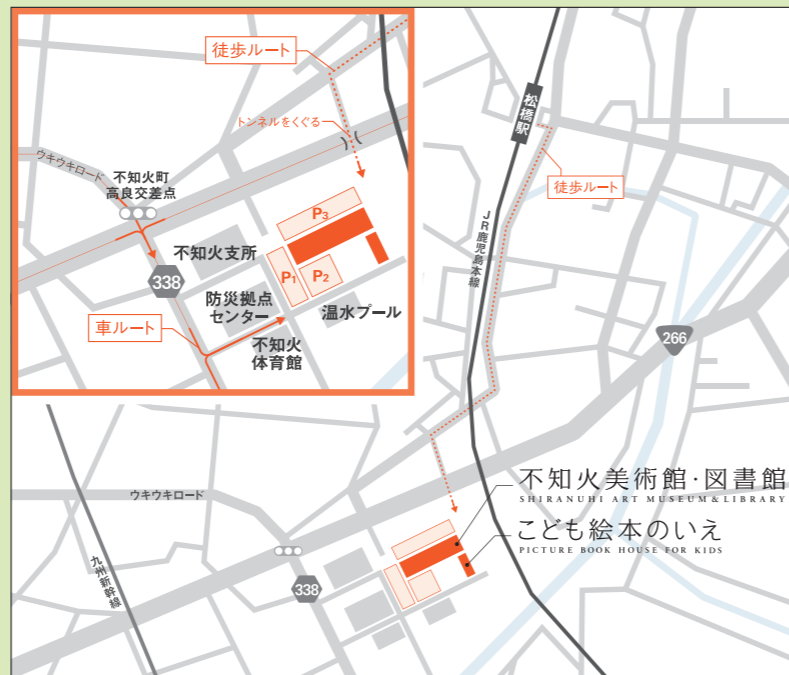

宇城市立図書館 分館

開館時間：10:00-18:00
(月曜休館/祝日の場合はその翌日)

電話番号：[三角分館] 0964-53-1849
[小川分館] 0964-43-5111
[豊野分館] 0964-45-3205